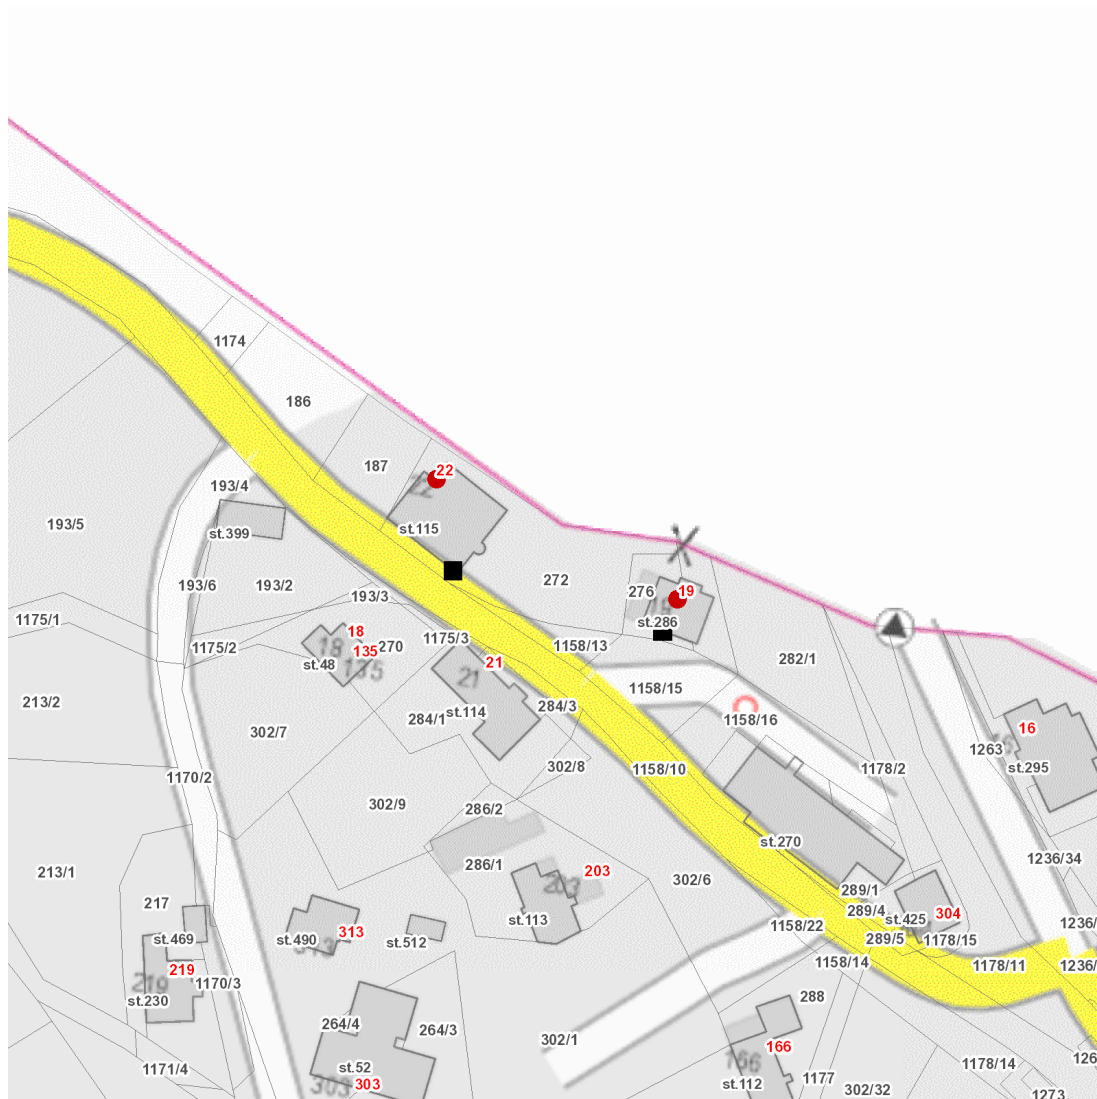

dne **23. 3. 2026** od **8:30** do **15:30** hodin

Plánovaná odstávka zahrnuje tyto lokality:**Dubí (okres Teplice)**část obce **Cínovec**

č. p. 19, 22

UPOZORNĚNÍ

Dotčené zařízení distribuční soustavy je nutné i v době odstávky považovat za zařízení pod napětím, a proto vás žádáme o dodržení všech zásad bezpečnosti a provedení opatření potřebných k zamezení případných škod na zdraví a majetku. | Provozovatelé výroben elektřiny jsou povinni zajistit přerušení dodávky elektřiny z výroby do vypnutého úseku distribuční soustavy.

dne 23. 3. 2026 od 8:30 do 15:30 hodin

Orientační mapový podklad odstávkou dotčených lokalit

VYSVĚTLIVKY

- – adresy dotčené odstávkou elektřiny
- – místa připojení k elektrické síti dotčená odstávkou

INFORMACE ZASLÁNA

IDDS: fg8bwb3 (Město Dubí)