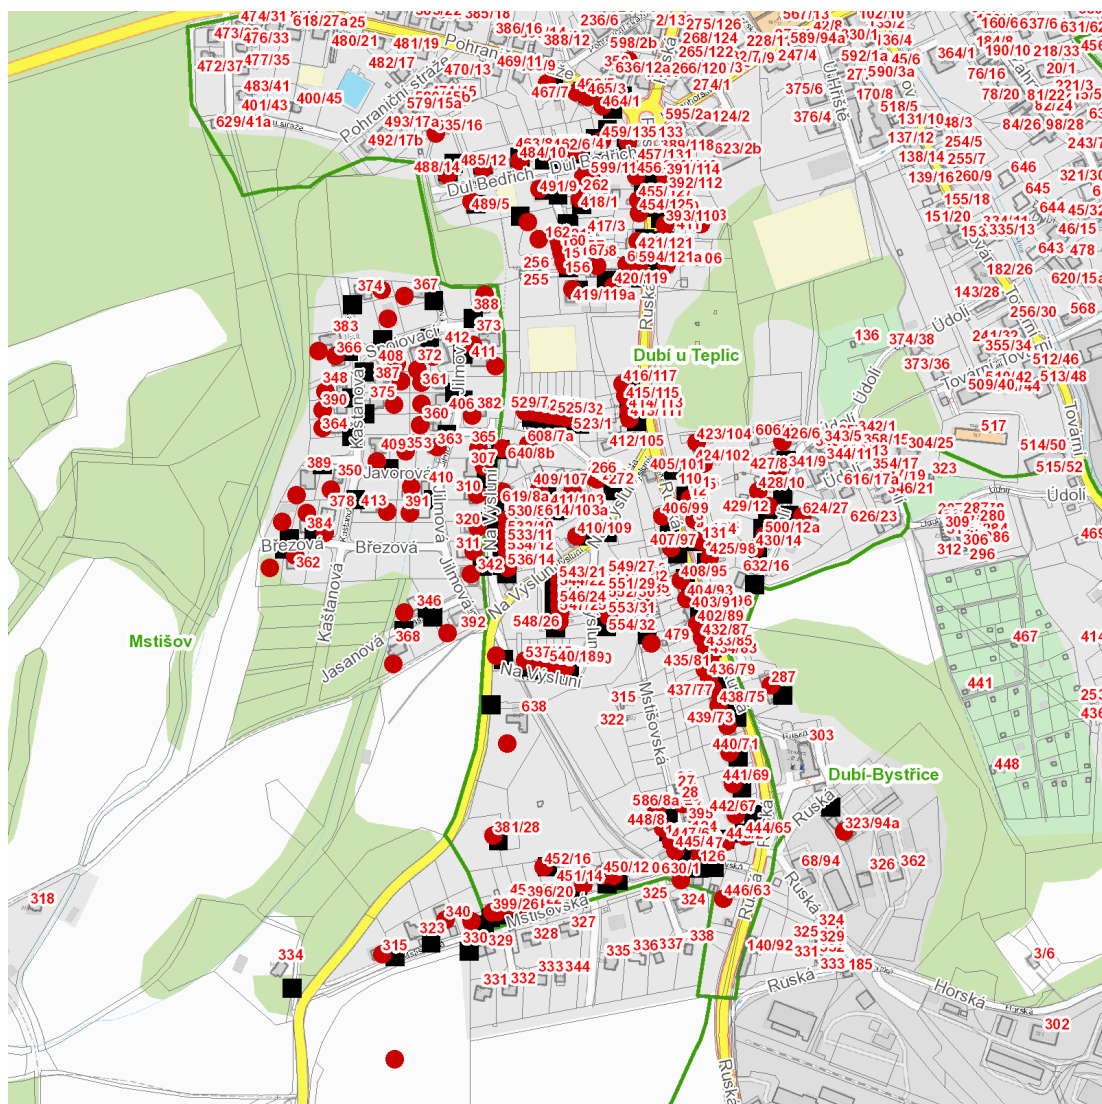

dne **5. 6. 2024** od **8:00** do **14:00** hodin

**Plánovaná odstávka zahrnuje tyto lokality:****Dubí (okres Teplice)**část obce **Bystřice****Ruská: č. o. 94a; č. p. 287**část obce **Dubí****Důl Bedřich: č. o. 1-6, 8-12, 14, 16; č. ev. 21, 23, 156, 157, 159, 160, 162, 257, 262****Mstišovská: č. o. 2, 4, 6, 8, 8a, 10, 12, 14, 16, 18, 20, 22, 24, 26, 28; č. ev. 25, 123, 124, 125, 126****Na Výsluní: č. o. 1-7, 7a, 8, 8a, 9-32, 103, 103a; č. ev. 267, 268, 380-385****Pohraniční stráž: č. o. 1, 3, 5, 7****Ruská: č. o. 63, 65, 67, 69, 71, 73, 75, 77, 79, 81, 83, 85, 87, 89, 93, 95-99, 102, 104, 106, 107, 109-117, 119, 119a, 121, 121a, 121b, 123, 125, 127, 129, 131, 133, 135; č. ev. 6, 9, 12, 15, 16, 131, 318****Údolí: č. o. 6, 8, 10, 12, 12a, 14, 27**část obce **Mstišov****Březová: č. p. 362****Javorová: č. p. 353****Jilmová: č. p. 363****Kaštanová: č. p. 366****Mstišovská: č. p. 315, 340****Na Výsluní: č. p. 307, 310, 311, 320**kat. území **Mstišov** (kód **700215**): **parcelní č. 411/31, 411/33, 411/34, 411/36, 411/38, 411/39, 411/40, 411/42, 411/43, 411/44, 411/45, 411/46, 411/47, 411/48, 411/50, 411/51, 411/54, 411/55, 411/56, 411/57, 411/58, 411/60, 411/61, 411/62, 411/64, 413/6, 413/18, 413/21, 413/22, 413/23, 413/24, 413/28, 413/29, 413/31, 429, 447/3, 448/1**kat. území **Dubí u Teplic** (kód **633381**): **parcelní č. 312/1810, 428, 465/13, 471/6, 516/1, 519/2, 548/5, 550/2, 564/3, 564/53, 569, 570/3, 696/1, 835/2****UPOZORNĚNÍ**

**dne 5. 6. 2024 od 8:00 do 14:00 hodin****Orientační mapový podklad odstávkou dotčených lokalit****VYSVĚTLIVKY**

- – adresy dotčené odstávkou elektřiny
- – místa připojení k elektrické síti dotčená odstávkou

**INFORMACE ZASLÁNA**

IDDS: fg8bwb3 (Město Dubí)