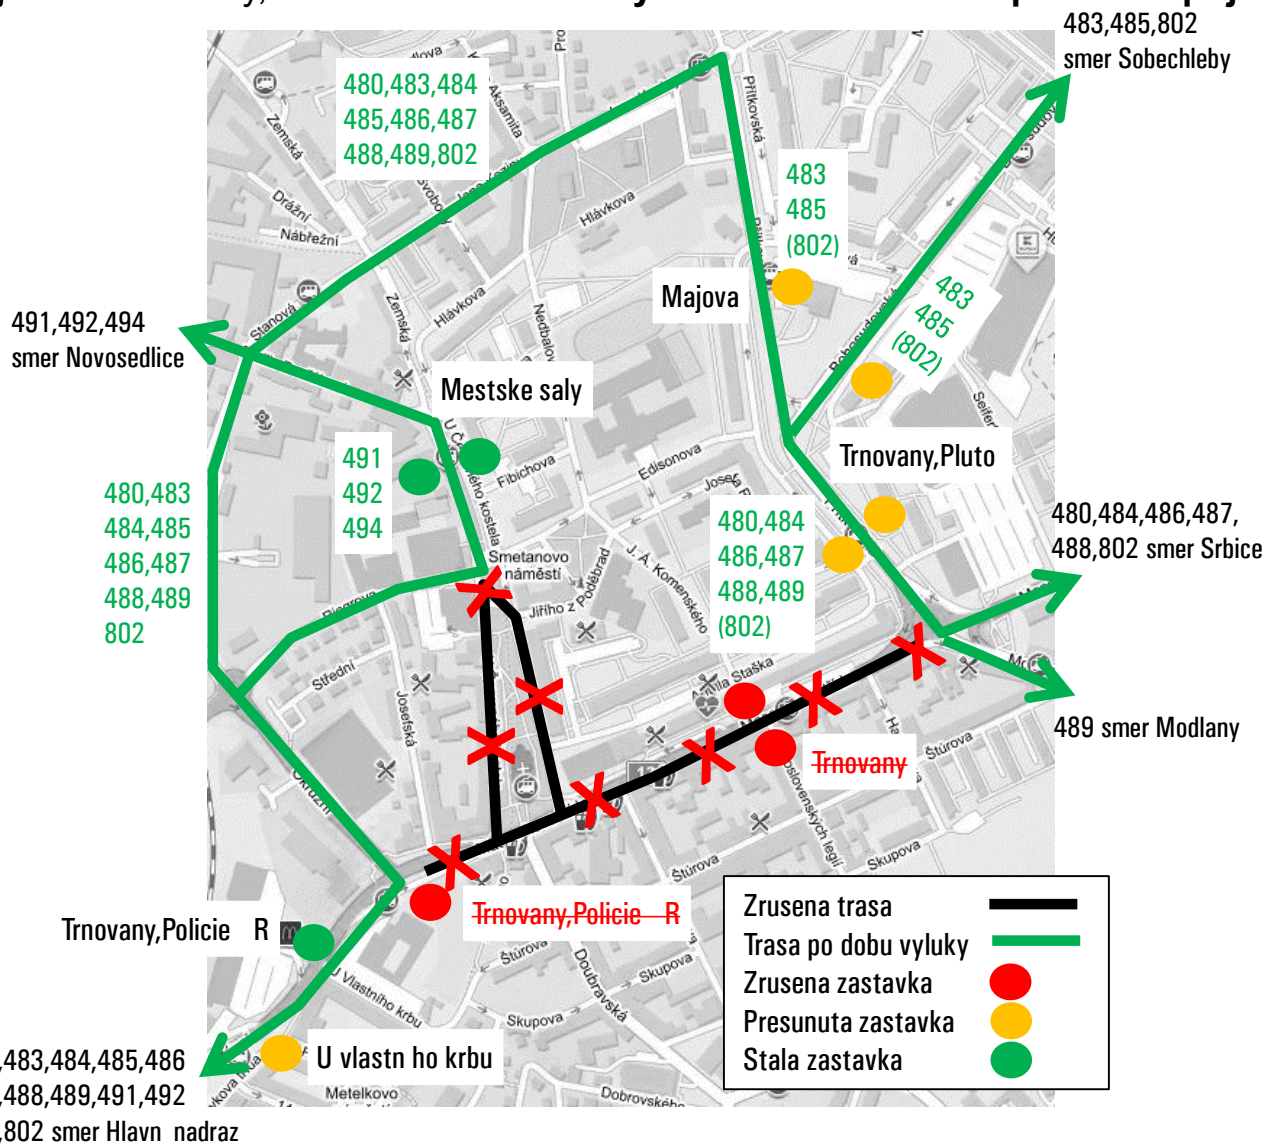

POZOR, VÝLUKA!

DOPRAVA
ÚSTECKÉHO
KRAJE

Informace o mimořádných změnách na linkách DÚK

S PLATNOSTÍ OD:

27. 9. 2021

DO:

31. 10. 2021

Úplná uzavírka části ul. Masarykova v Teplicích

JSOU DOTČENY LINKY:

480, 483, 484, 485, 486, 487, 488, 489, 491, 492, 494, 802

NÁHRADNÍ OPATŘENÍ:

Z důvodu úplné uzavírky části ul. Masarykova v Teplicích dochází od 27. 9. 2021 do 31. 10. 2021 k výluce autobusových linek 480, 483, 484, 485, 486, 487, 488, 489, 491, 492, 494, 802. Zastávky Trnovany a Trnovany, Policie ČR (směr Trnovany) jsou dočasně zrušeny. Náhradou jsou zastávky U vlastního krbu, Májová a Trnovany, Pluto. **Vlivem uzavírky může docházet ke zpoždění spojů.**

Omlouváme se za dočasně ztížené podmínky cestování.

Datum aktualizace: 16. 9. 2021