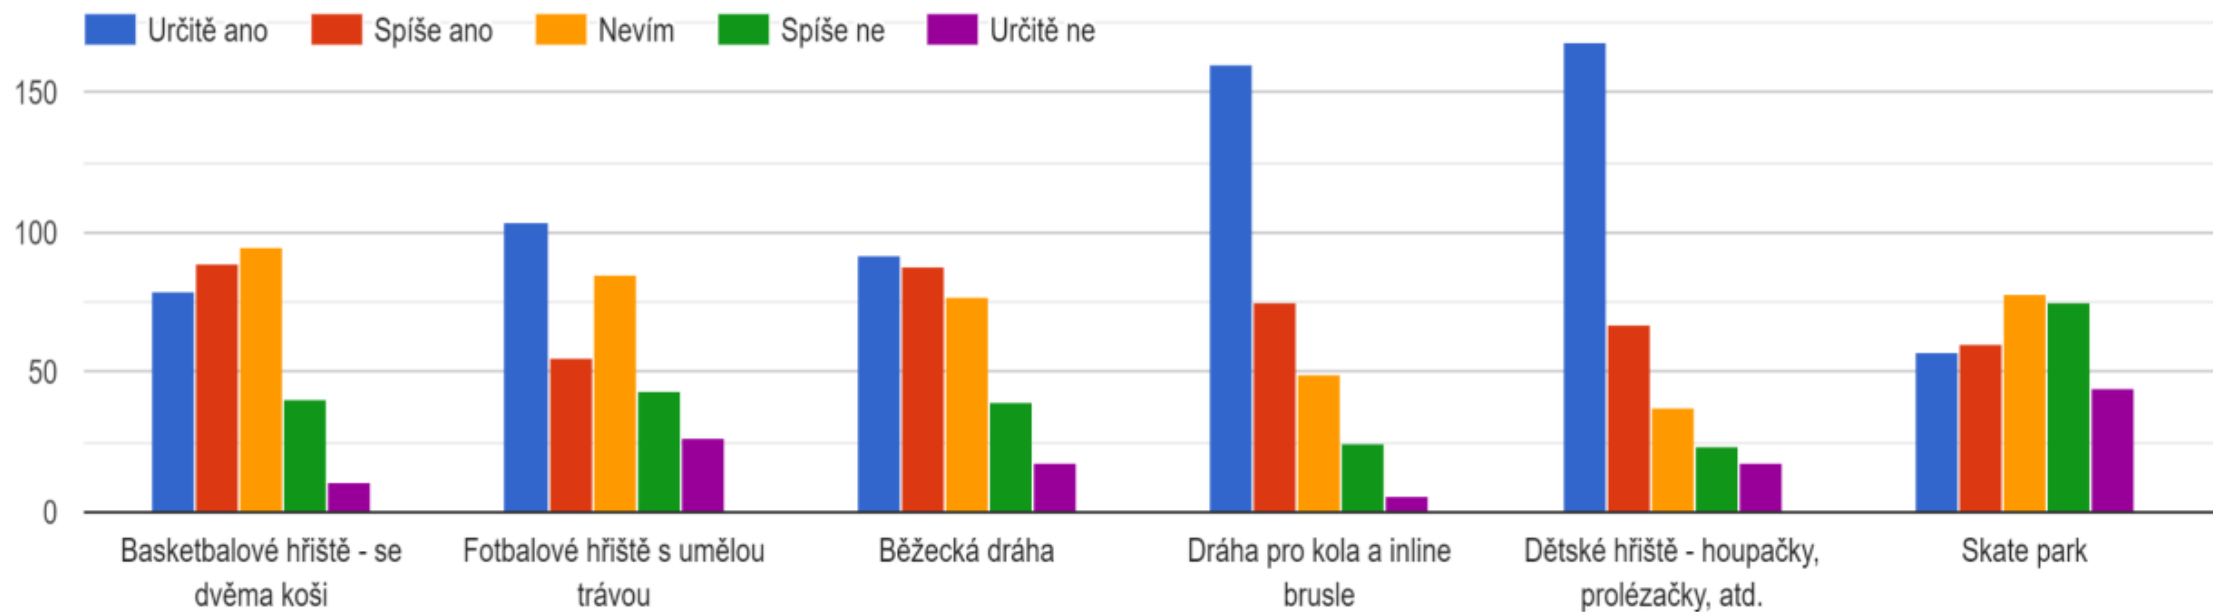

Líbily by se Vám tyto aktivity v areálu?