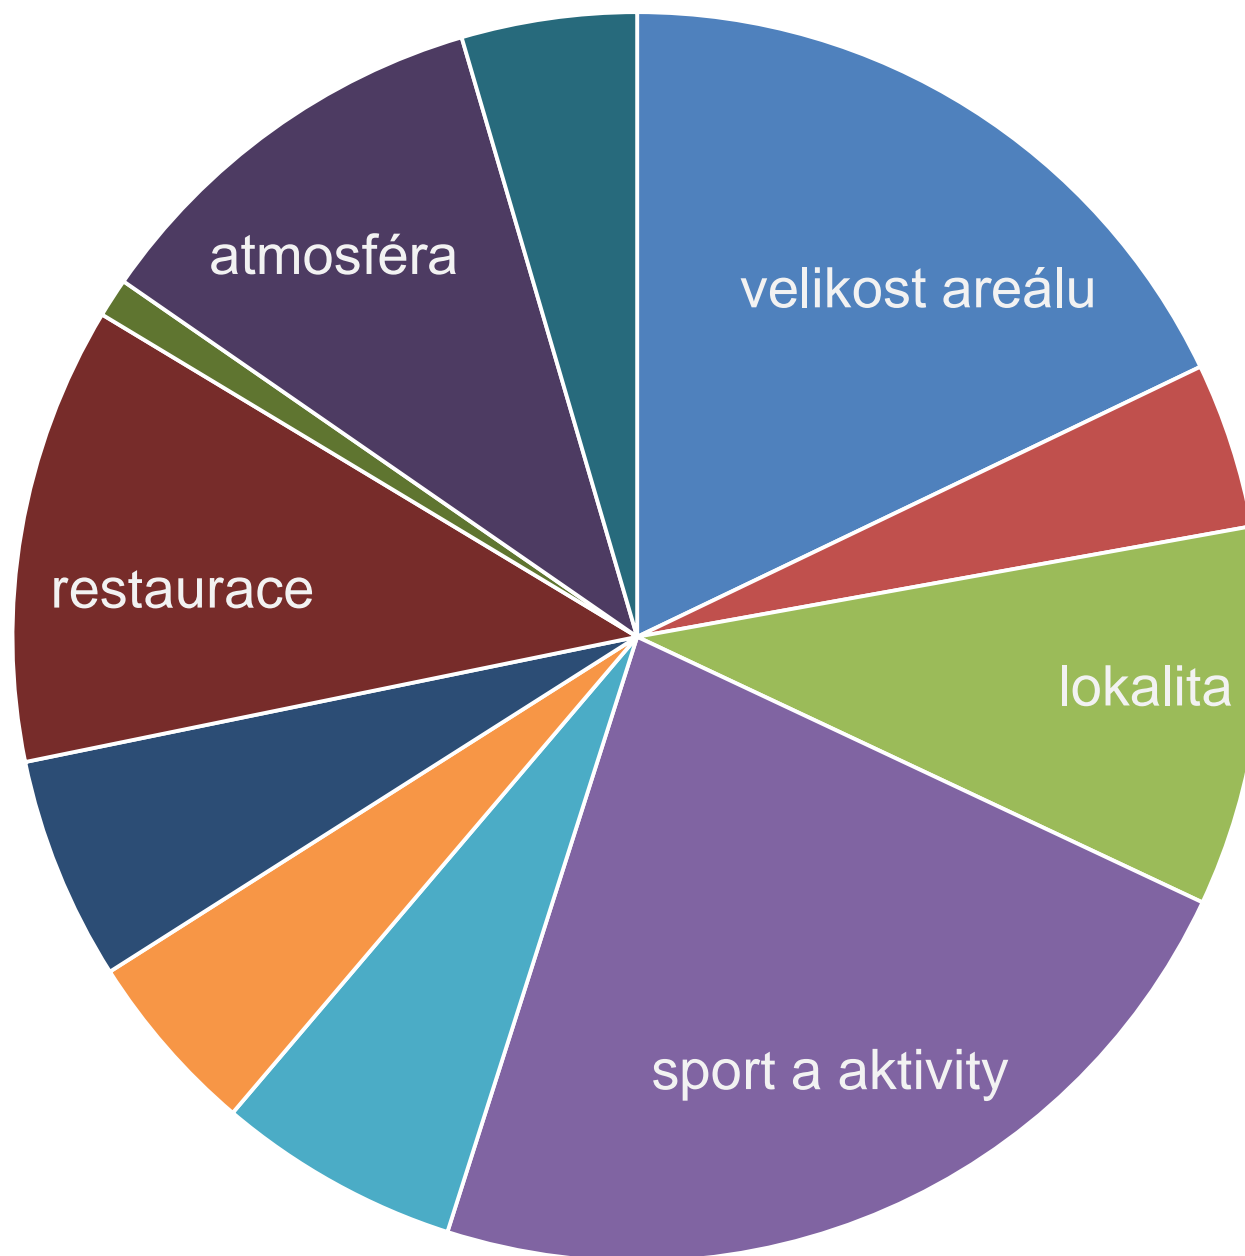

Na areálu se mi líbí:

Sport a aktivity	23 %
Velikost areálu	18 %
Restaurace	12 %
Atmosféra	11 %
Lokalita	10 %
Bezpečnost	6 %
Kulturní akce	6 %
Čistota	5 %
Multifunkčnost	4 %
Přístupnost	4 %
Zázemí	1 %