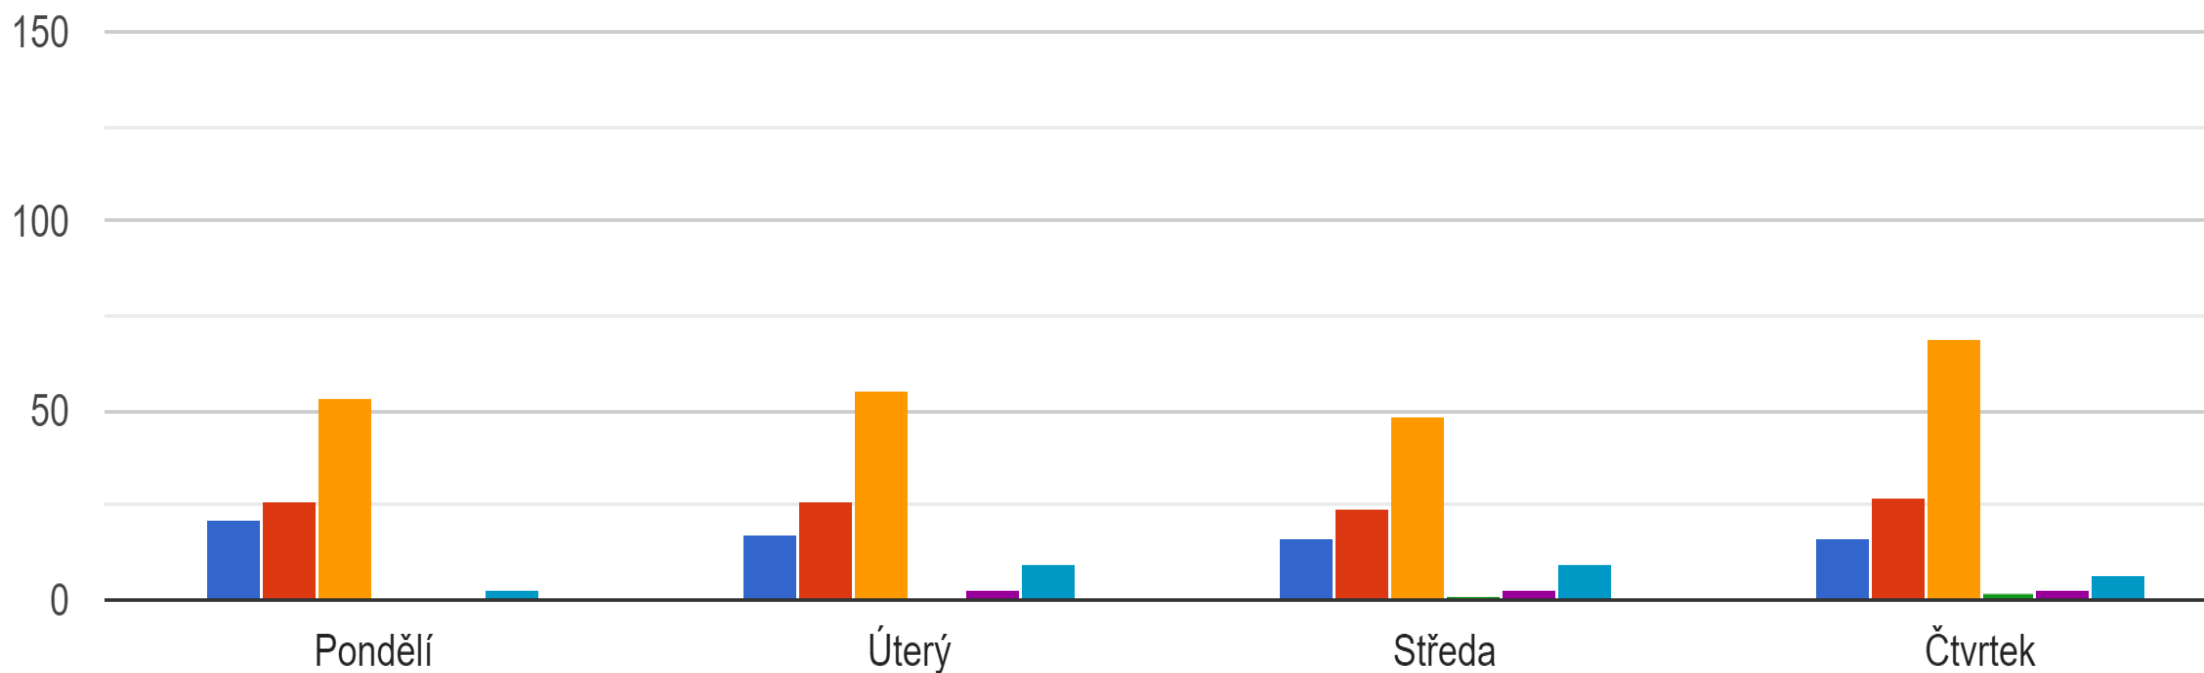

V jakých časech a dnech areál navštěvujete?