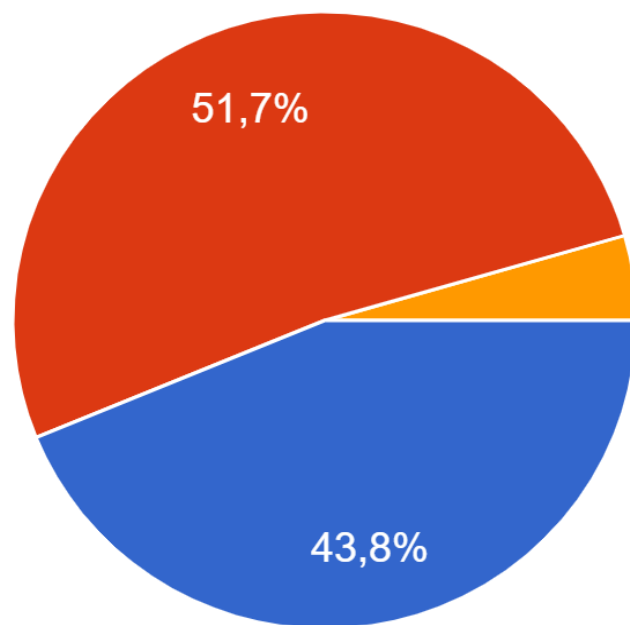

Na kulturní akce do areálu chodím:

315 odpovědí

- Vždy, když se konají
- Na některé akce
- Na akce v areálu nechodím