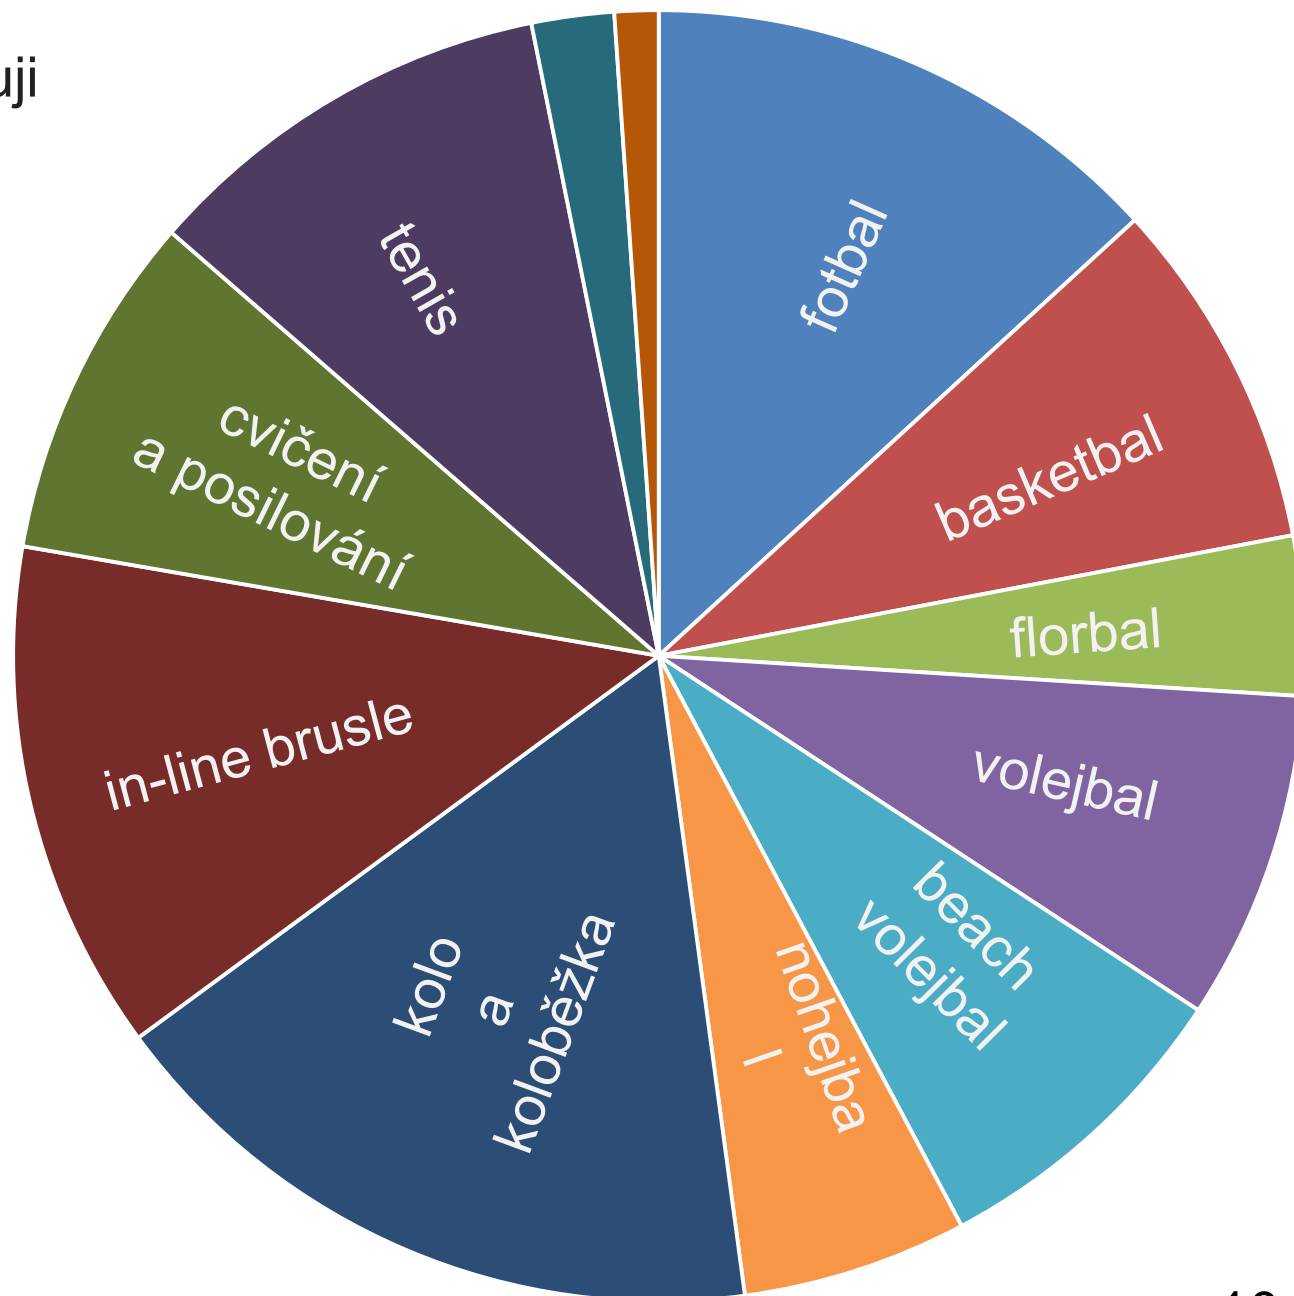

## V jakých časech a dnech areál navštěvujete?

## V jakých časech a dnech areál navštěvujete?

Ve sportovním areálu se věnuji těmto aktivitám:

Chodím na kulturní akce	34 %
Chodím do restaurace	24 %
Sportuji ve volném čase	18 %
Odpočívám bez sportu	14 %
Sportuji v rámci sport. oddílu	8 %
Chodíme s dětmi	2 %

Ve volném čase se v areálu věnuji těmto aktivitám:

Kolo a koloběžka	17 %
Fotbal	13 %
In-line brusle	13 %
Tenis	10 %
Basketbal	9 %
Cvičení a posilování	9 %
Beach volejbal	8 %
Volejbal	8 %
Nohejbal	6 %
Florbal	4 %
Aktivity s malými dětmi	2 %
Zimní sporty	1 %