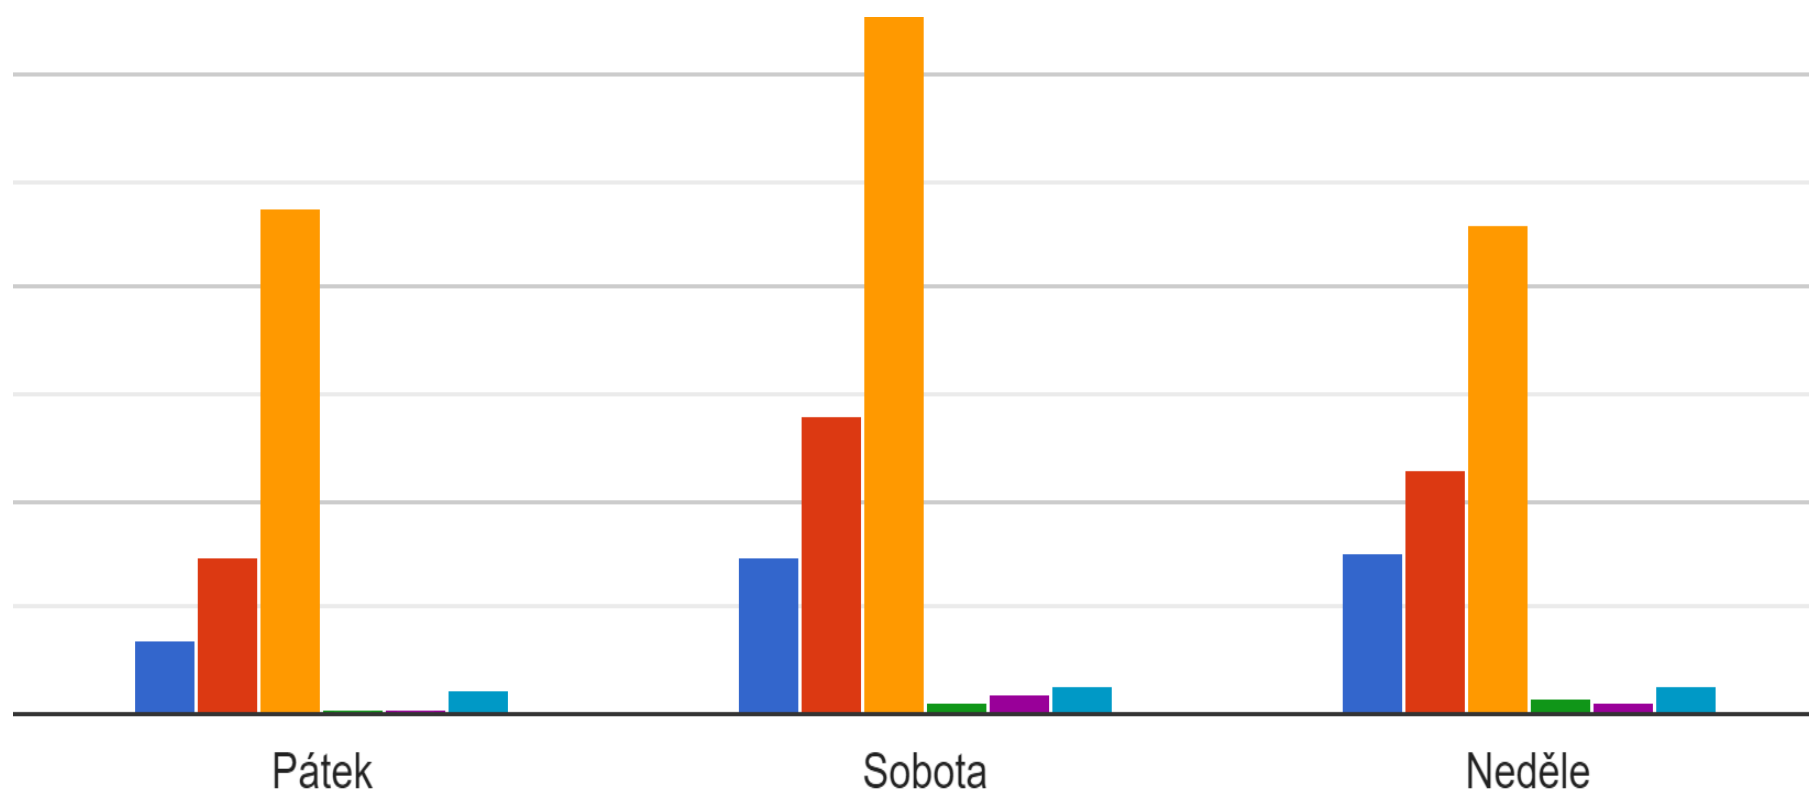

V jakých časech a dnech areál navštěvujete?