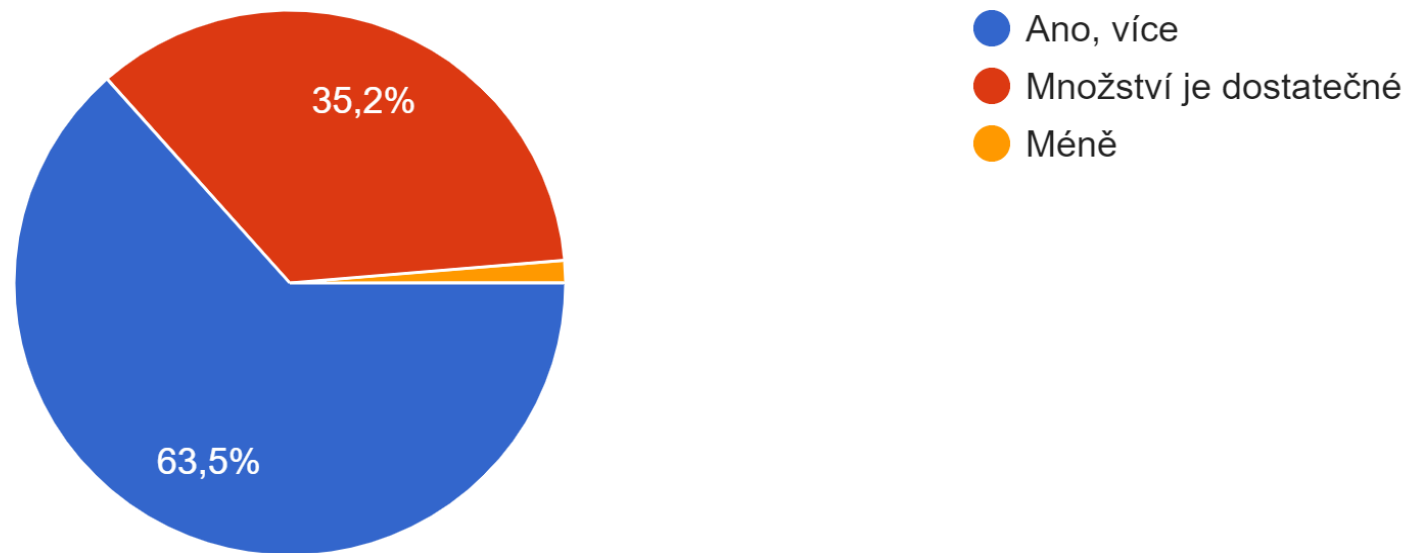

Chtěli byste, aby se ve sportovním areálu pořádalo více kulturních akcí?

301 odpovědí