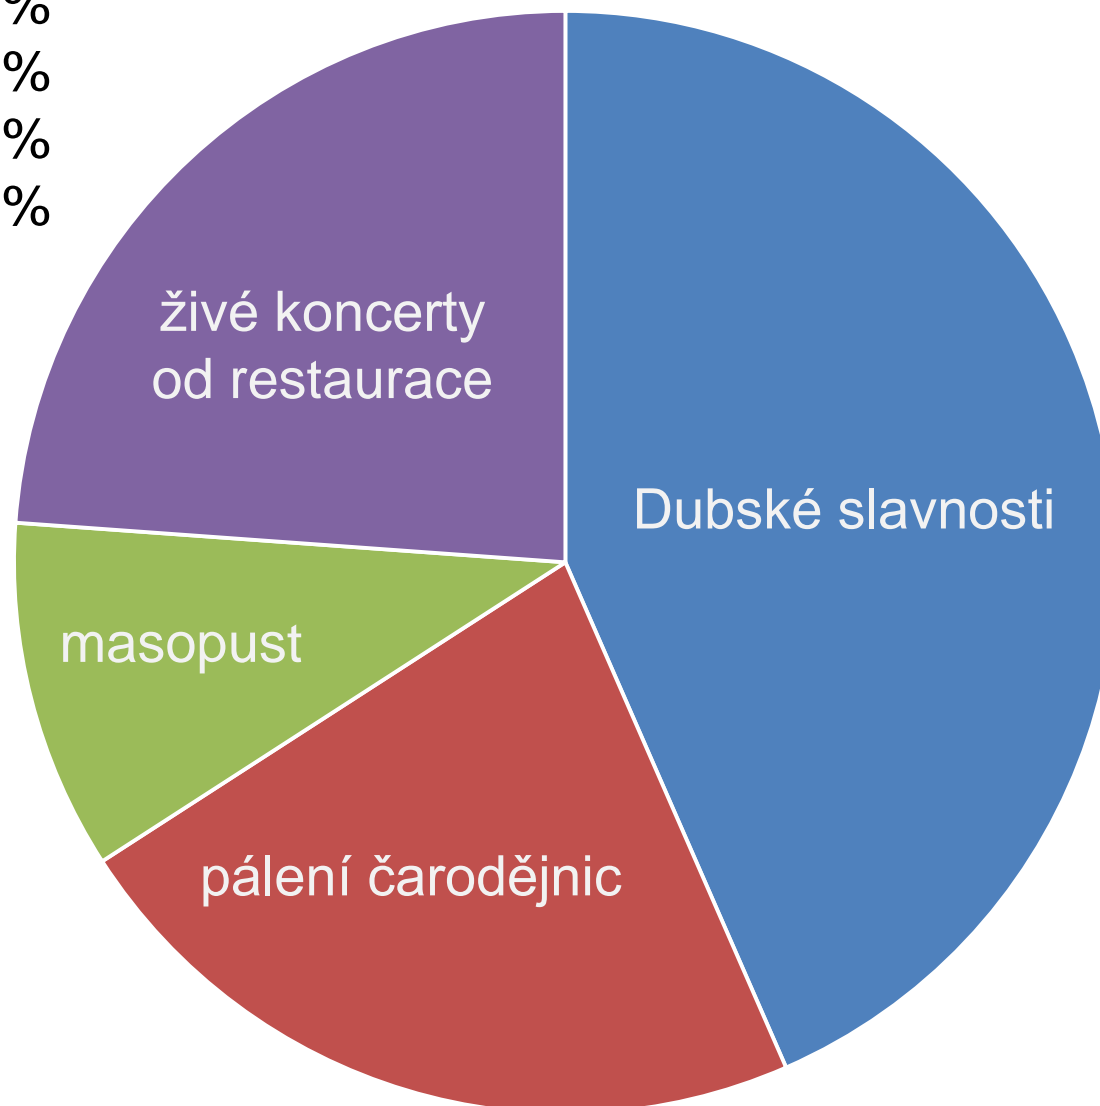

## Na kulturní akce do areálu chodím:

315 odpovědí

- Vždy, když se konají
- Na některé akce
- Na akce v areálu nechodím

Z kulturních akcí se mi nejvíc líbí:

Dubské slavnosti	44 %
Pálení čarodějnic	22 %
Živé koncerty od restaurace	24 %
Masopust	10 %