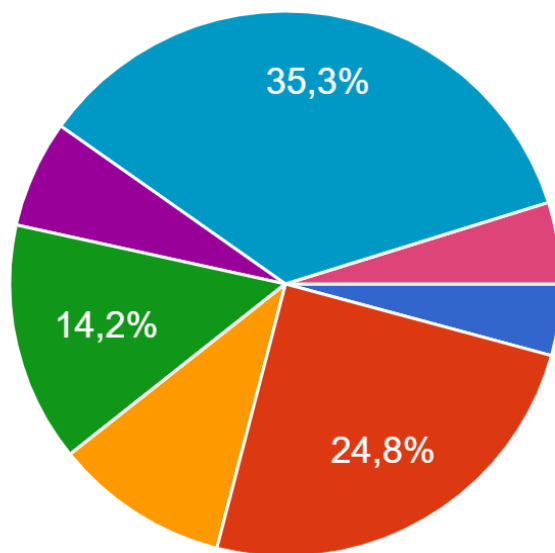

Do sportovního areálu chodíte:

331 odpovědí

- Velmi často (5-7x týdně)
- Několikrát za týden (2-4x týdně)
- Jednou za týden
- Několikrát za měsíc
- Jednou za měsíc
- Několikrát za rok
- Do areálu nechodím