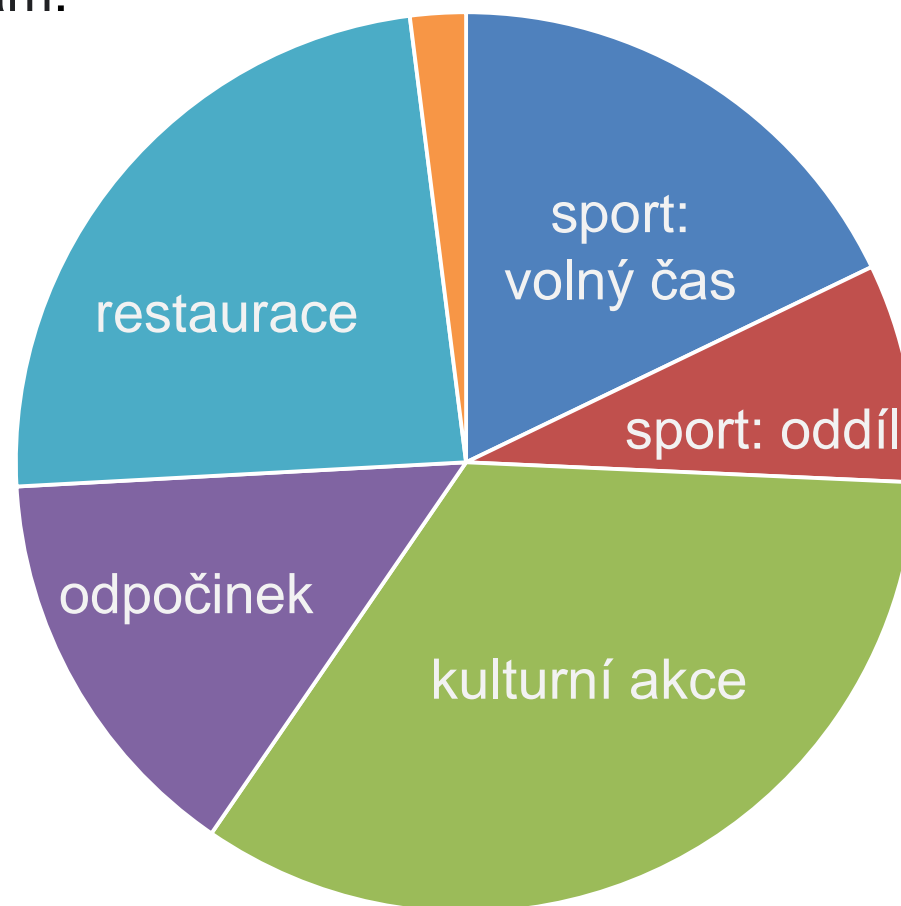

## Kde bydlíte?

<u>v blízkosti areálu</u>	33 %
Dubí	22 %
Bystřice	14 %
Běhánky	7 %
Teplice	6 %
Mstišov	3 %
Pozorka	3 %
Drahůnky	2 %
Osek	2 %
Krupka	2 %
Proboštov	1 %
ostatní	5 %

## V jakých časech a dnech areál navštěvujete?

## V jakých časech a dnech areál navštěvujete?

Ve sportovním areálu se věnuji těmto aktivitám:

Chodím na kulturní akce	34 %
Chodím do restaurace	24 %
Sportuji ve volném čase	18 %
Odpočívám bez sportu	14 %
Sportuji v rámci sport. oddílu	8 %
Chodíme s dětmi	2 %