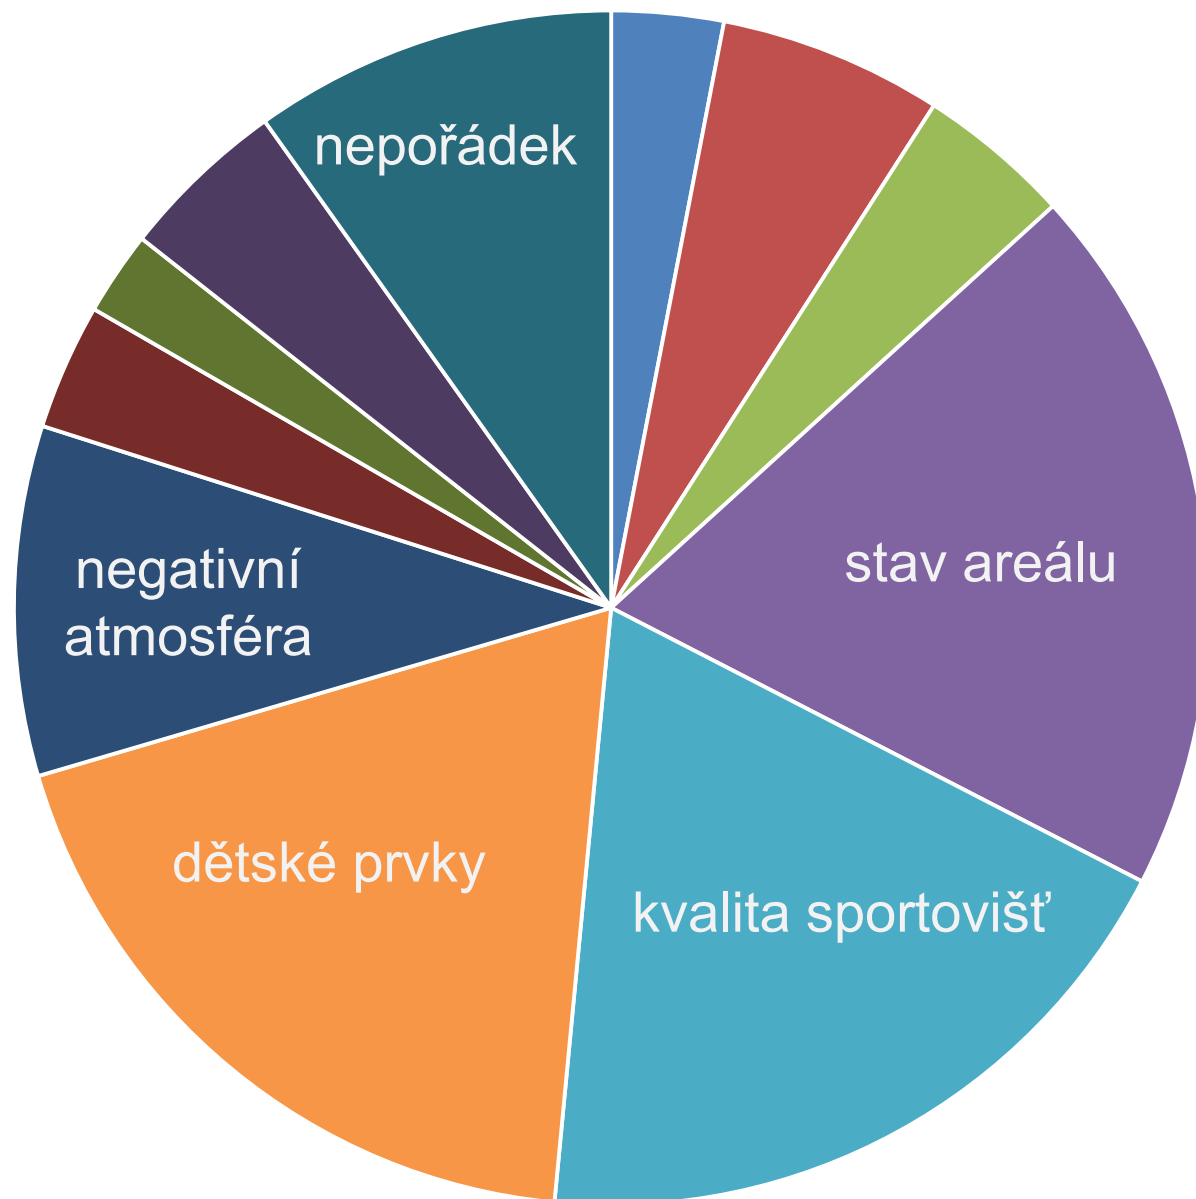

Na areálu se mi nelíbí:

Dětské prvky	19 %
Kvalita sportovišť	19 %
Stav areálu	19 %
Negativní atmosféra	10 %
Nepořádek	10 %
Toalety	6 %
Nevyužitý potenciál	5 %
Zázemí	4 %
Asfaltová plocha	3 %
Parkování	3 %
Restaurace	2 %