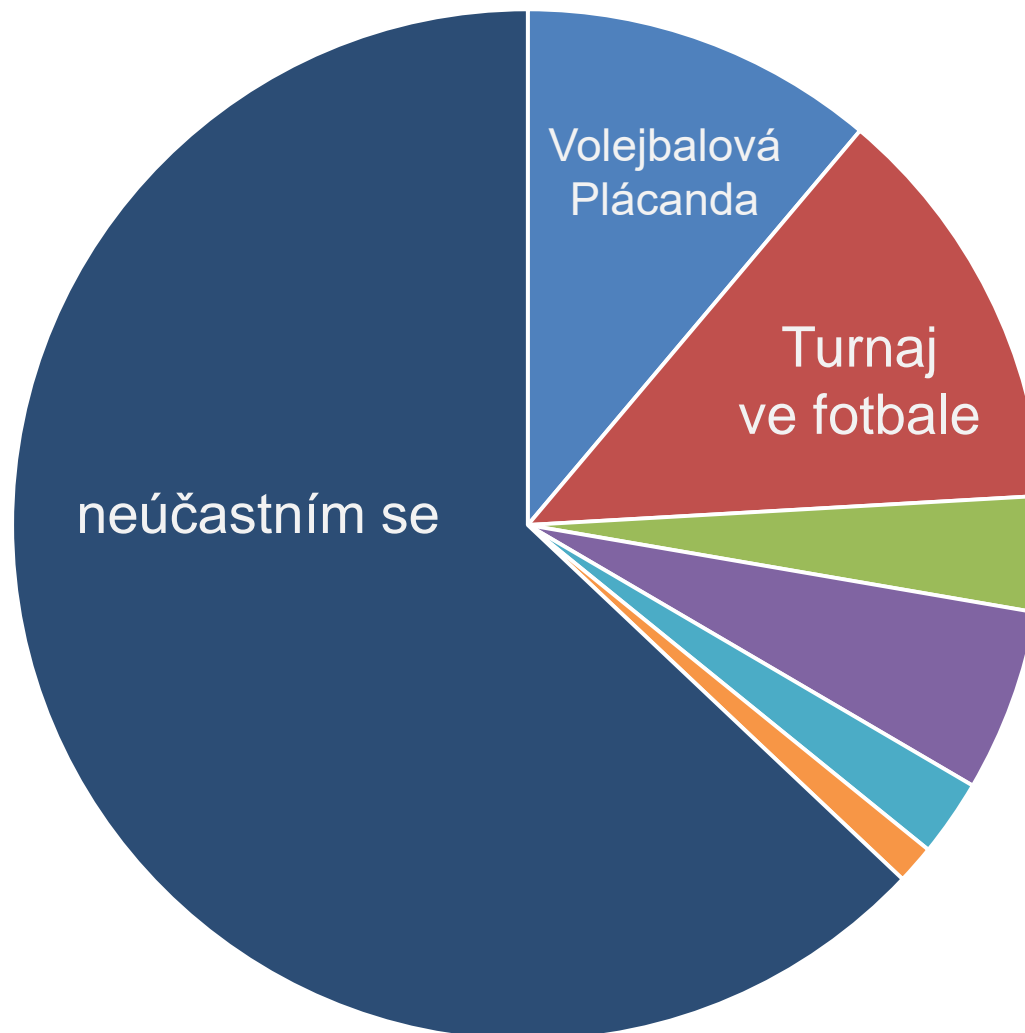

Na kulturních akcích rád/a navštívím  
nebo koupím sobě nebo dětem:

Jídlo k okamžité konzumaci	28 %
Koncerty a vystoupení	27 %
Atrakce kolotočářů	16 %
Rukodělné nebo lokální výrobky	13 %
Dárky a drobné předměty	11 %
Zabalené jídlo	5 %

Chtěli byste, aby se ve sportovním areálu pořádalo více kulturních akcí?

301 odpovědí

V rámci sportovních akcí se účastním  
jako **hráč**:

Turnaj ve fotbale	13 %
Volejbalová Plácanda	11 %
Turnaj v tenise	6 %
Turnaj ve florbale	4 %
Turnaj v nohejbale	2 %
Turnaj v cornhollu	1 %
Neúčastním se	63 %