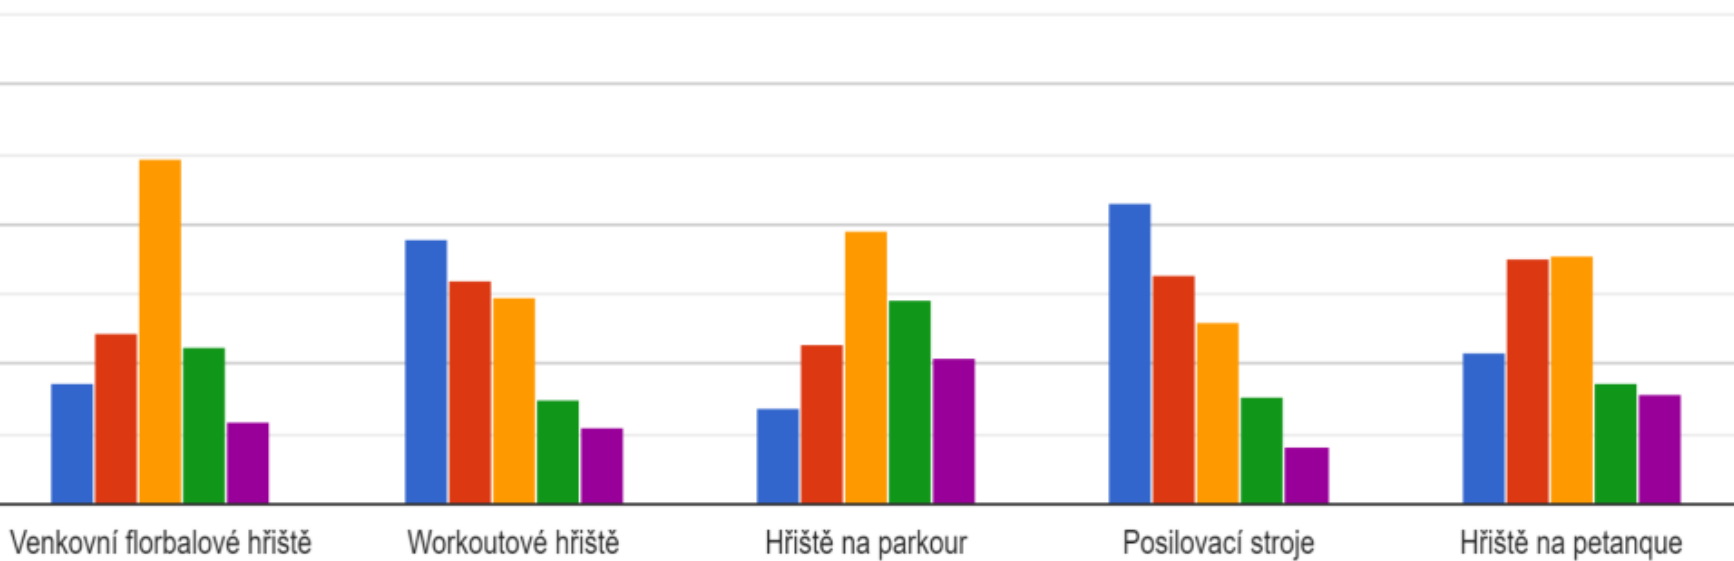

Líbily by se Vám tyto aktivity v areálu?