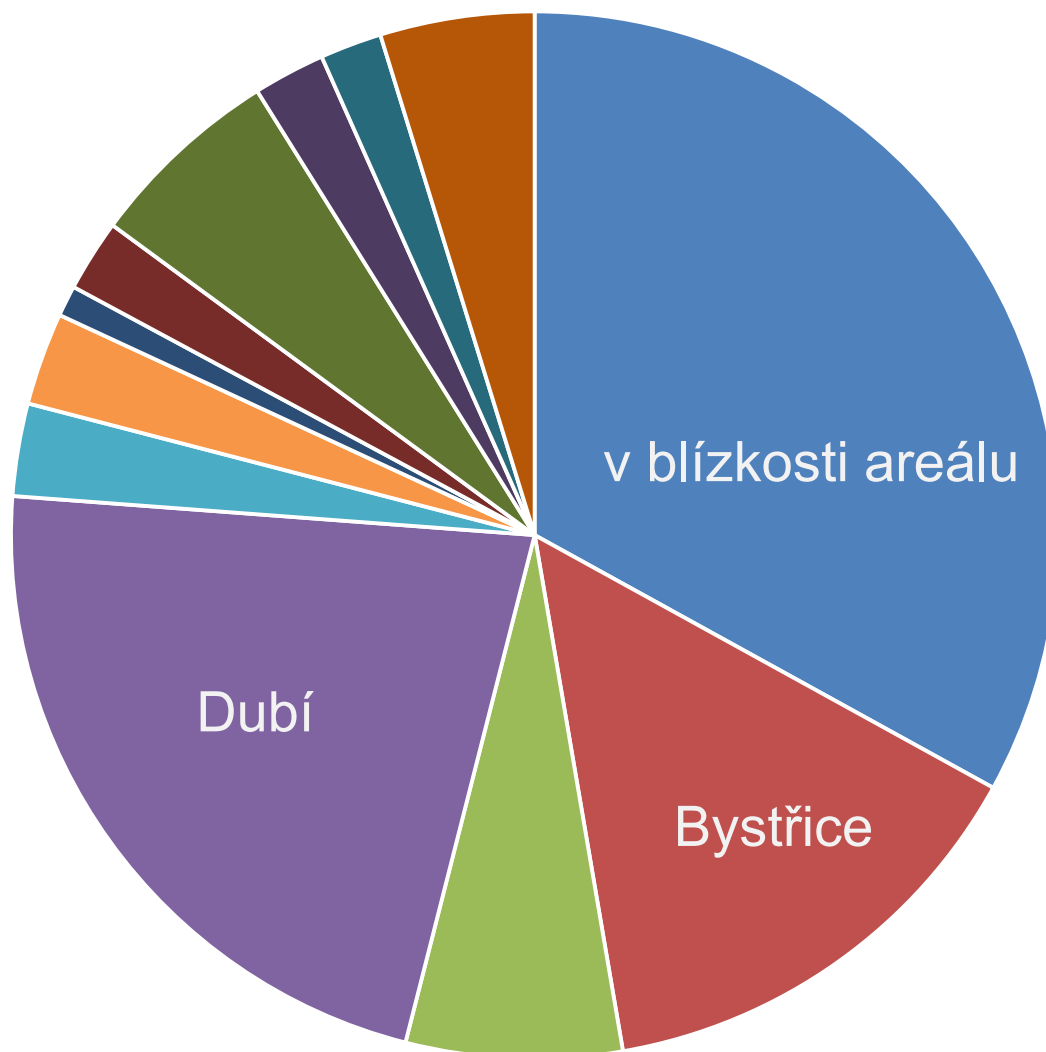

## Do sportovního areálu chodíte:

331 odpovědí

- Velmi často (5-7x týdně)
- Několikrát za týden (2-4x týdně)
- Jednou za týden
- Několikrát za měsíc
- Jednou za měsíc
- Několikrát za rok
- Do areálu nechodím

## Areál navštěvujete:

315 odpovědí

## Kde bydlíte?

<u>v blízkosti areálu</u>	33 %
Dubí	22 %
Bystřice	14 %
Běhánky	7 %
Teplice	6 %
Mstišov	3 %
Pozorka	3 %
Drahůnky	2 %
Osek	2 %
Krupka	2 %
Proboštov	1 %
ostatní	5 %