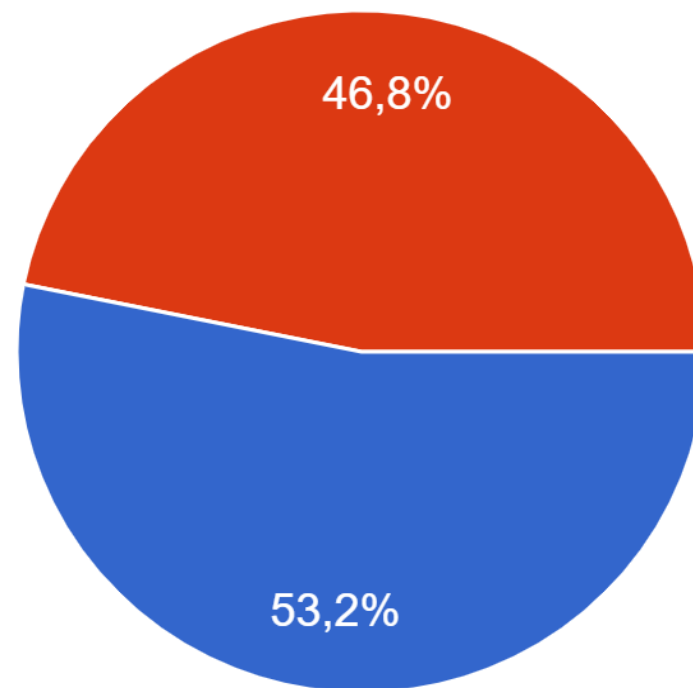

Vaše pohlaví?

331 odpovědí

- Žena
- Muž